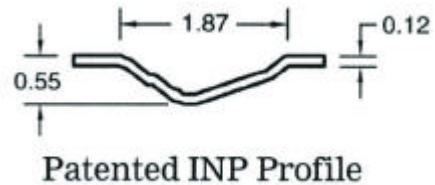

## Contour Series® Dimensional Specifications

Door Facing Size	A	B	C	D
36	36.00	6.15	23.69	--
34	34.00	6.15	21.69	--
32	32.00	5.15	21.69	--
30	30.00	5.15	19.69	--
28	28.00	5.15	17.69	--
26	26.00	5.15	15.69	--
24	24.00	4.15	15.69	--
20	20.00	4.02	11.96	--
18	18.00	3.02	11.96	--
16 U	16.00	4.46	7.09	--
18/18 B	36.00	5.87	9.75	4.75
16/16 B	--	--	--	--
15/15 B	30.00	4.29	8.92	3.57
14/14 B	--	--	--	--
12/12 B	24.00	3.18	7.03	3.57

Overall length and width dimensions are +/- 1/16"