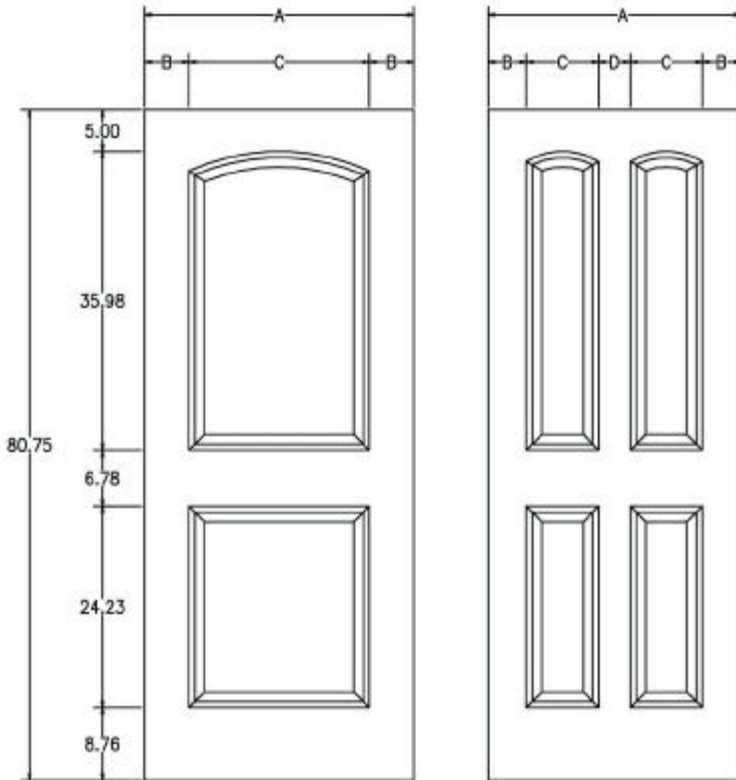

# Caimen® Smooth 6'8"

## Contour Series® Dimensional Specifications

Door Facing Size	A	B	C	D
36	36.00	6.15	23.69	--
34	34.00	6.15	21.69	--
32	32.00	5.15	21.69	--
30	30.00	5.15	19.69	--
28	28.00	5.15	17.69	--
26	26.00	5.15	15.69	--
24	24.00	4.15	15.69	--
20	20.00	4.02	11.96	--
18	18.00	3.02	11.96	--
16 U	16.00	4.46	7.09	--
18/18 B	36.00	5.87	9.75	4.75
16/16 B	--	--	--	--
15/15 B	30.00	4.29	8.92	3.57
14/14 B	--	--	--	--
12/12 B	24.00	3.18	7.03	3.57

Overall length and width dimensions are +/- 1/16"