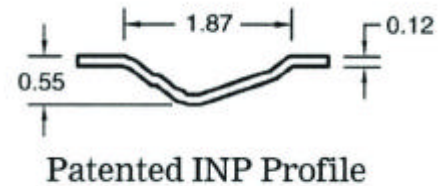

Caiman Smooth 7'0"

Contour Series® Dimensional Specifications

Door Facing Size	A	B	C	D
36	36.00	6.15	23.69	--
34	34.00	6.15	21.69	--
32	32.00	5.15	21.69	--
30	30.00	5.15	19.69	--
28	28.00	5.15	17.69	--
26	26.00	5.15	15.69	--
24	24.00	4.15	15.69	--
20	20.00	4.02	11.96	--
18	18.00	3.02	11.96	--
16 U	16.00	4.46	7.08	--
18/18 B	36.00	5.87	9.75	4.75
16/16 B	--	--	--	--
15/15 B	30.00	4.48	8.92	3.57
14/14 B	--	--	--	--
12/12 B	24.00	3.37	7.03	3.57

Overall length and width dimensions are +/- 16"