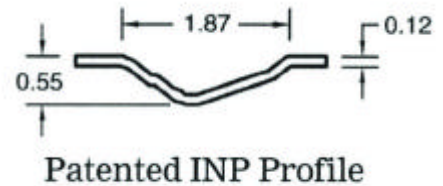

Caiman Smooth 7'0"

Contour Series® Dimensional Specifications

Door Facing Size	A	B	C	D
36	36.00	6.15	23.69	--
34	34.00	6.15	21.69	--
32	32.00	5.15	21.69	--
30	30.00	5.15	19.69	--
28	28.00	5.15	17.69	--
26	26.00	5.15	15.69	--
24	24.00	4.15	15.69	--
20	20.00	4.02	11.96	--
18	18.00	3.02	11.96	--
16 U	16.00	4.46	7.08	--
18/18 B	36.00	5.87	9.75	4.75
16/16 B	--	--	--	--
15/15 B	30.00	4.48	8.92	3.57
14/14 B	--	--	--	--
12/12 B	24.00	3.37	7.03	3.57

Overall length and width dimensions are +/- 16"