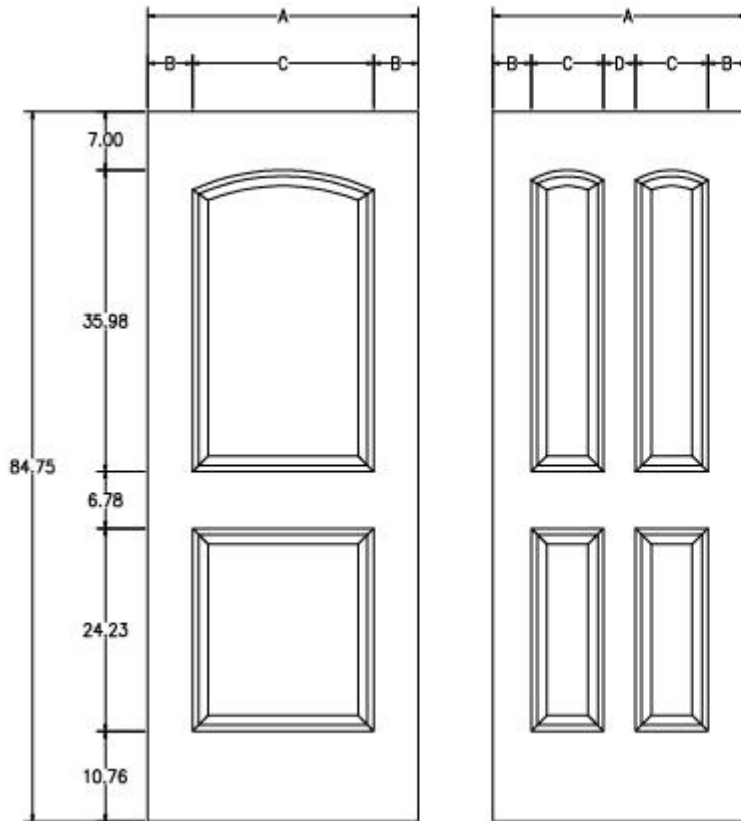

Caiman Smooth 7'0"

Contour Series® Dimensional Specifications

Door Facing Size	A	B	C	D
36	36.00	6.15	23.69	--
34	34.00	6.15	21.69	--
32	32.00	5.15	21.69	--
30	30.00	5.15	19.69	--
28	28.00	5.15	17.69	--
26	26.00	5.15	15.69	--
24	24.00	4.15	15.69	--
20	20.00	4.02	11.96	--
18	18.00	3.02	11.96	--
16 U	16.00	4.46	7.08	--
18/18 B	36.00	5.87	9.75	4.75
16/16 B	--	--	--	--
15/15 B	30.00	4.48	8.92	3.57
14/14 B	--	--	--	--
12/12 B	24.00	3.37	7.03	3.57

Overall length and width dimensions are +/- 16"