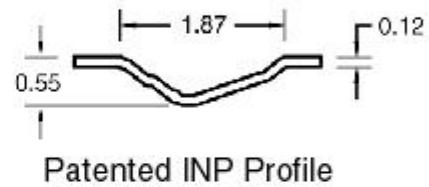

Caiman Smooth 8'0"

Contour Series® Dimensional Specifications

Door Facing Size	A	B	C	D
36	36.00	6.15	23.69	--
34	34.00	6.15	21.69	--
32	32.00	5.15	21.69	--
30	30.00	5.15	19.69	--
28	28.00	5.15	17.69	--
26	26.00	5.15	15.69	--
24	24.00	4.15	15.69	--
20	20.00	4.02	11.96	--
18	18.00	3.02	11.96	--
16 U	--	--	--	--
18/18 B	--	--	--	--
16/16 B	--	--	--	--
15/15 B	--	--	--	--
14/14 B	--	--	--	--
12/12 B	--	--	--	--
9/9 B	--	--	--	--

Overall length and width dimensions are +/- 1/16"