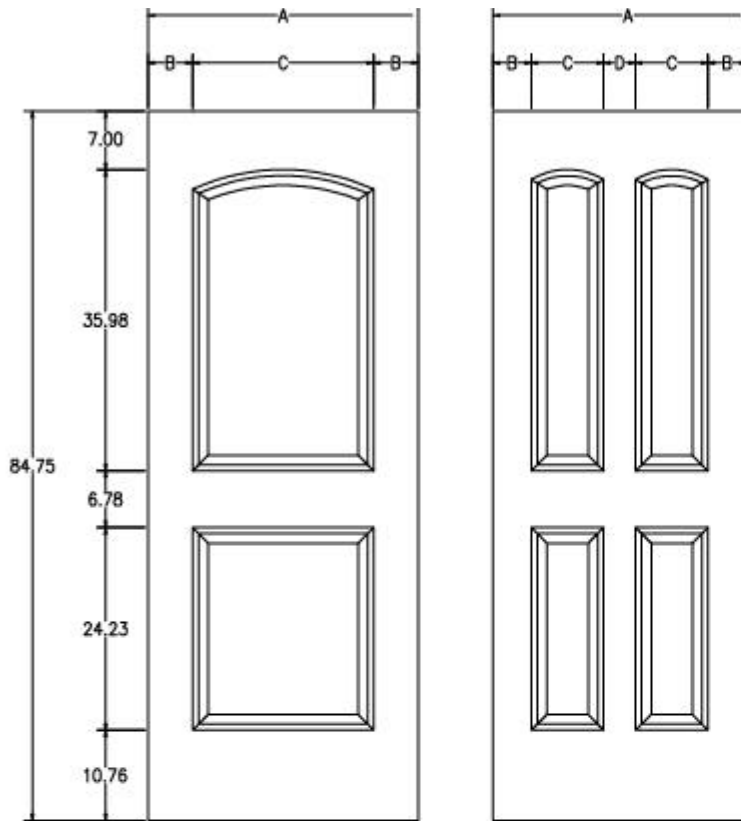

Caiman Smooth 8'0"

Contour Series® Dimensional Specifications

Door Facing Size	A	B	C	D
36	36.00	6.15	23.69	--
34	34.00	6.15	21.69	--
32	32.00	5.15	21.69	--
30	30.00	5.15	19.69	--
28	28.00	5.15	17.69	--
26	26.00	5.15	15.69	--
24	24.00	4.15	15.69	--
20	20.00	4.02	11.96	--
18	18.00	3.02	11.96	--
16 U	--	--	--	--
18/18 B	--	--	--	--
16/16 B	--	--	--	--
15/15 B	--	--	--	--
14/14 B	--	--	--	--
12/12 B	--	--	--	--
9/9 B	--	--	--	--

Overall length and width dimensions are +/- 1/16"