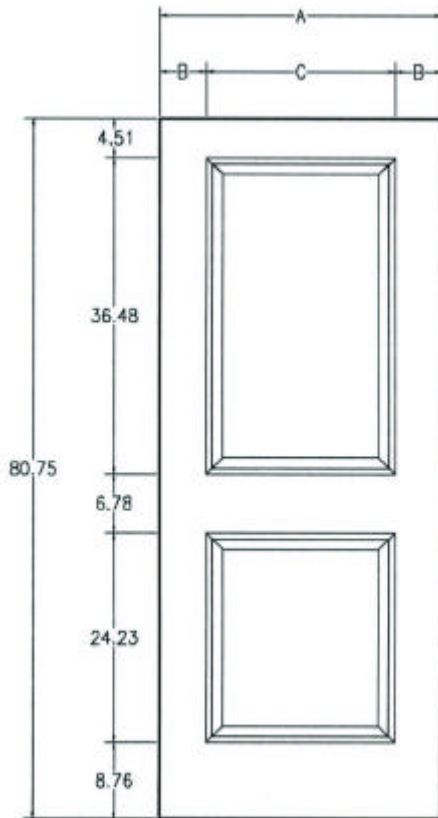

# Carrara® Smooth 6'8"

## Contour Series® Dimensional Specifications

Door Facing Size	A	B	C	D
36	36.00	6.15	23.69	--
34	34.00	6.15	21.69	--
32	32.00	5.15	21.69	--
30	30.00	5.15	19.69	--
28	28.00	5.15	17.69	--
26	26.00	5.15	15.69	--
24	24.00	4.15	15.69	--
20*	20.00	4.02	11.96	--
18*	18.00	3.02	11.96	--
16 U	16.00	4.46	7.08	--
18/18 B	--	--	--	--
16/16 B	--	--	--	--
15/15 B	--	--	--	--
14/14 B	--	--	--	--
12/12 B	--	--	--	--

Note \*Smooth Coventry SKU's (one panel wide)  
Overall length and width dimensions are +/- 1/16"