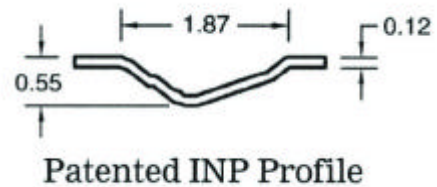

# Carrara® Smooth 6'8"

## Contour Series® Dimensional Specifications

Door Facing Size	A	B	C	D
36	36.00	6.15	23.69	--
34	34.00	6.15	21.69	--
32	32.00	5.15	21.69	--
30	30.00	5.15	19.69	--
28	28.00	5.15	17.69	--
26	26.00	5.15	15.69	--
24	24.00	4.15	15.69	--
20*	20.00	4.02	11.96	--
18*	18.00	3.02	11.96	--
16 U	16.00	4.46	7.08	--
18/18 B	--	--	--	--
16/16 B	--	--	--	--
15/15 B	--	--	--	--
14/14 B	--	--	--	--
12/12 B	--	--	--	--

Note \*Smooth Coventry SKU's (one panel wide)  
Overall length and width dimensions are +/- 1/16"