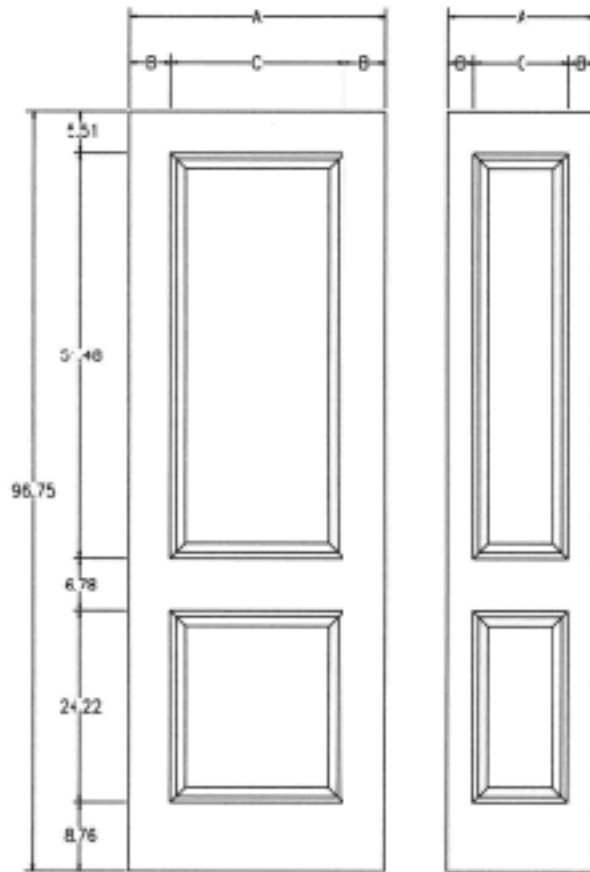

# CARRARA™ SMOOTH 8'0"

**Marshfield®**  
DOORSYSTEMS

## Contour Series® Dimensional Specifications

Patented INP Profile

Door Facing Size (Nominal)	A	B	C	D
36	36.375	6.34	23.69	--
34	34.375	6.34	21.69	--
32	32.375	5.34	21.69	--
30	30.375	5.34	19.69	--
28	28.375	5.34	17.69	--
26	26.375	5.34	15.69	--
24	24.375	4.34	15.69	--
20*	20.375	4.21	11.96	--
18*	18.375	3.21	11.96	--
16 U*	16.375	4.65	7.08	--
13/18 B	--	--	--	--
16/16 B	--	--	--	--
15/15 B	--	--	--	--
14/14 B	--	--	--	--
12/12 B	--	--	--	--
9/9 B	--	--	--	--

Note \*Smooth Coventry SKU's (one panel wide)

Overall length and width dimensions are +/- 16"