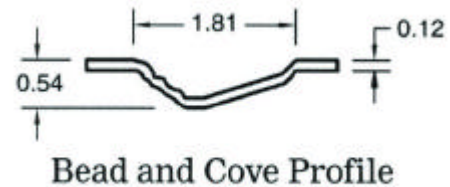

Contour Series® Dimensional Specifications

Door Facing Size	A	B	C	D
36	36.00	5.50	25.00	--
34	34.00	5.58	22.84	--
32	32.00	4.58	22.84	--
30	30.00	5.16	19.69	--
28	28.00	4.94	18.11	--
26	26.00	5.52	14.96	--
24	24.00	5.25	14.96	--
20	20.00	5.25	9.50	--
18	18.00	4.25	9.50	--
16 U	16.00	4.50	7.00	--
18/18 B	36.00	6.00	9.50	5.00
16/16 B	32.00	4.59	9.50	3.81
15/15 B	30.00	4.42	8.68	3.81
14/14 B	28.00	4.15	7.94	3.81
12/12 B	24.00	3.30	6.79	3.81
9/9 B	--	--	--	--

Overall length and width dimensions are +/- 1/16"