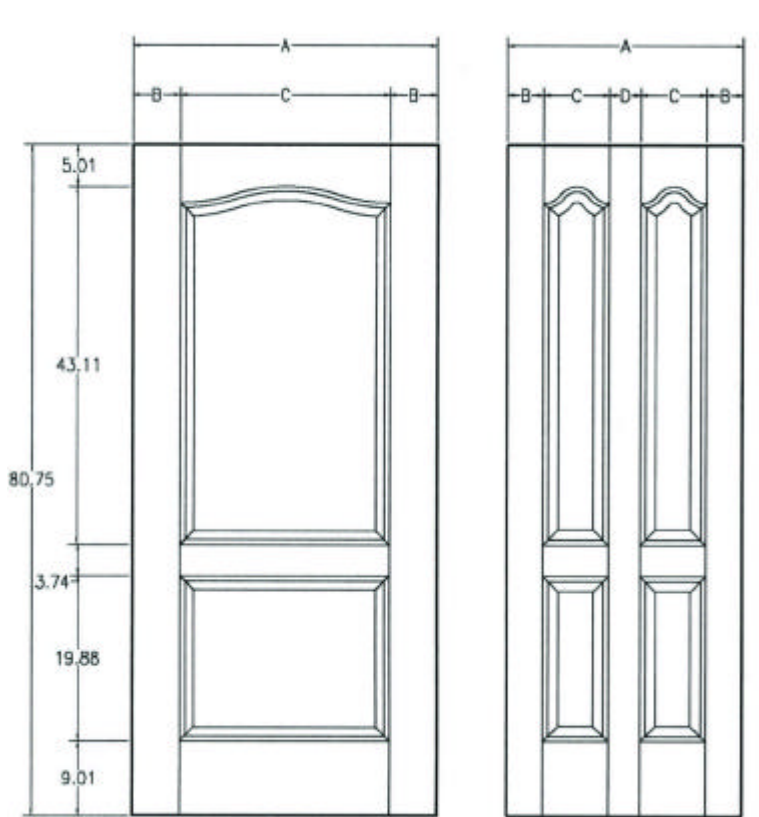

Classique® Textured 6'8"

Contour Series® Dimensional Specifications

Door Facing Size	A	B	C	D
36	36.00	5.50	25.00	--
34	34.00	5.58	22.84	--
32	32.00	4.58	22.84	--
30	30.00	5.16	19.69	--
28	28.00	4.94	18.11	--
26	26.00	5.52	14.96	--
24	24.00	5.25	14.96	--
20	20.00	5.25	9.50	--
18	18.00	4.25	9.50	--
16 U	16.00	4.50	7.00	--
18/18 B	36.00	6.00	9.50	5.00
16/16 B	32.00	4.59	9.50	3.81
15/15 B	30.00	4.42	8.68	3.81
14/14 B	28.00	4.15	7.94	3.81
12/12 B	24.00	3.30	6.79	3.81
9/9 B	--	--	--	--

Overall length and width dimensions are +/- 1/16"