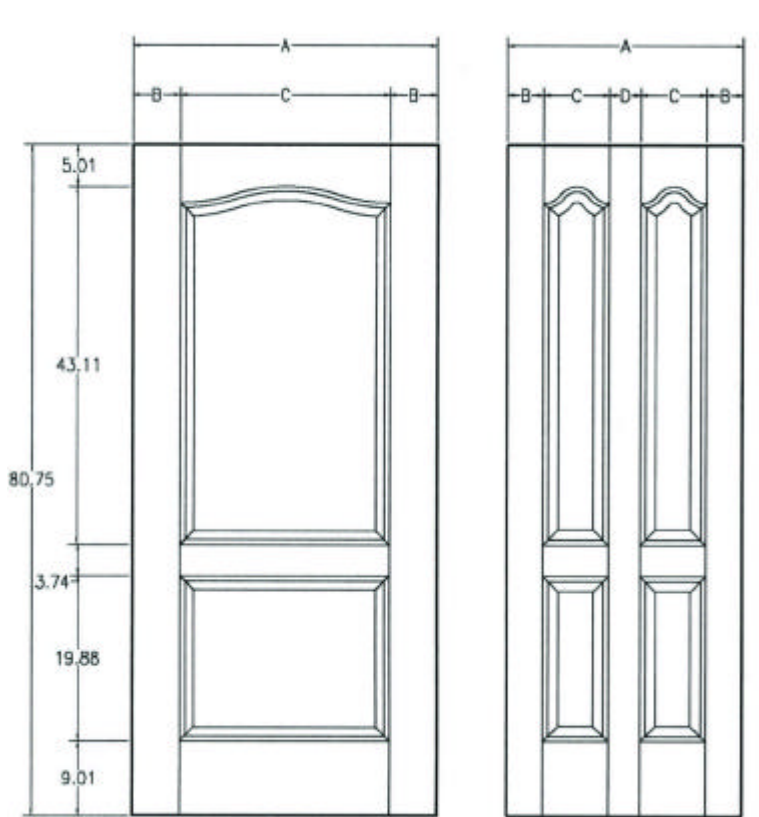

# Classique® Textured 6'8"

## Contour Series® Dimensional Specifications

Door Facing Size	A	B	C	D
36	36.00	5.50	25.00	--
34	34.00	5.58	22.84	--
32	32.00	4.58	22.84	--
30	30.00	5.16	19.69	--
28	28.00	4.94	18.11	--
26	26.00	5.52	14.96	--
24	24.00	5.25	14.96	--
20	20.00	5.25	9.50	--
18	18.00	4.25	9.50	--
16 U	16.00	4.50	7.00	--
18/18 B	36.00	6.00	9.50	5.00
16/16 B	32.00	4.59	9.50	3.81
15/15 B	30.00	4.42	8.68	3.81
14/14 B	28.00	4.15	7.94	3.81
12/12 B	24.00	3.30	6.79	3.81
9/9 B	--	--	--	--

Overall length and width dimensions are +/- 1/16"