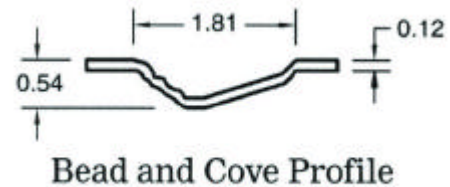

Classique® Textured 6'8"

Contour Series® Dimensional Specifications

Door Facing Size	A	B	C	D
36	36.00	5.50	25.00	--
34	34.00	5.58	22.84	--
32	32.00	4.58	22.84	--
30	30.00	5.16	19.69	--
28	28.00	4.94	18.11	--
26	26.00	5.52	14.96	--
24	24.00	5.25	14.96	--
20	20.00	5.25	9.50	--
18	18.00	4.25	9.50	--
16 U	16.00	4.50	7.00	--
18/18 B	36.00	6.00	9.50	5.00
16/16 B	32.00	4.59	9.50	3.81
15/15 B	30.00	4.42	8.68	3.81
14/14 B	28.00	4.15	7.94	3.81
12/12 B	24.00	3.30	6.79	3.81
9/9 B	--	--	--	--

Overall length and width dimensions are +/- 1/16"