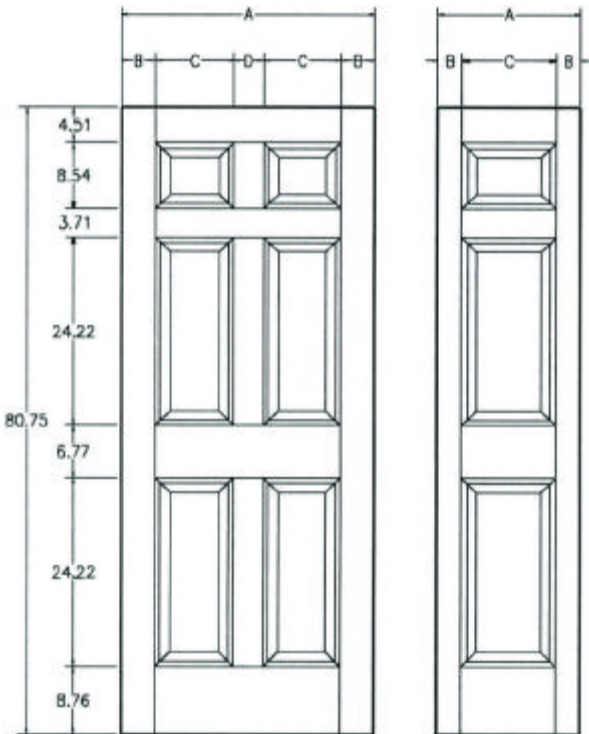

# Colonist® Pre-Stained 6'8"

## Contour Series® Dimensional Specifications

Door Facing Size	A	B	C	D
36	36.00	4.15	11.96	3.78
34	34.00	5.15	9.96	3.78
32	32.00	4.15	9.96	3.78
30	30.00	4.15	8.96	3.78
28	28.00	4.15	7.96	3.78
26	26.00	5.15	5.96	3.78
24	24.00	4.15	5.96	3.78
20	20.00	4.02	11.96	--
18	18.00	3.02	11.96	--
16 U	16.00	4.50	7.00	--
18/18 B	--	--	--	--
16/16 B	--	--	--	--
15/15 B	--	--	--	--
14/14 B	--	--	--	--
12/12 B	--	--	--	--
9/9 B	--	--	--	--

**Craftmaster Natural®**

**Craftmaster Canyon®**

**Craftmaster Mesa®**

**Craftmaster Harvest®**

Overall length and width dimensions are +/- 1/16"