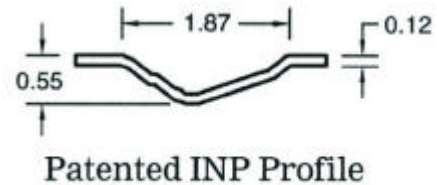

## Contour Series® Dimensional Specifications

Door Facing Size	A	B	C	D
36	36.00	4.15	11.96	3.78
34	34.00	5.15	9.96	3.78
32	32.00	4.15	9.96	3.78
30	30.00	4.15	8.96	3.78
28	28.00	4.15	7.96	3.78
26	26.00	5.15	5.96	3.78
24	24.00	4.15	5.96	3.78
20	20.00	4.02	11.96	--
18	18.00	3.02	11.96	--
16 U	16.00	4.50	7.00	--
18/18 B	--	--	--	--
16/16 B	--	--	--	--
15/15 B	--	--	--	--
14/14 B	--	--	--	--
12/12 B	--	--	--	--
9/9 B	--	--	--	--

**Craftmaster Natural®**

**Craftmaster Canyon®**

**Craftmaster Mesa®**

**Craftmaster Harvest®**

Overall length and width dimensions are +/- 1/16"