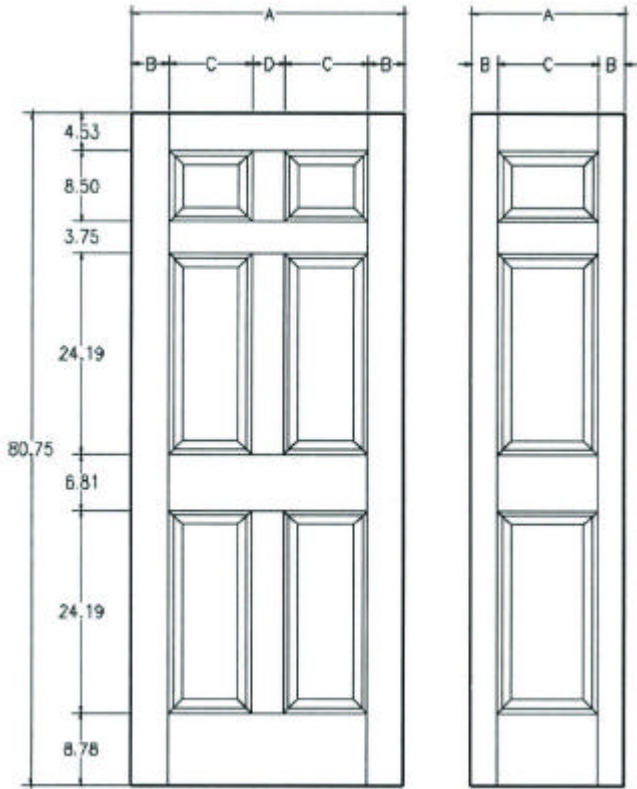

Colonist® Finished White 6'8"

Contour Series® Dimensional Specifications

Door Facing Size	A	B	C	D
36	36.00	4.15	11.94	3.81
34	34.00	5.15	9.94	3.81
32	32.00	4.15	9.94	3.81
30	30.00	4.15	8.94	3.81
28	28.00	4.15	7.94	3.81
26	26.00	5.15	5.94	3.81
24	24.00	4.15	5.94	3.81
20	20.00	4.03	11.94	--
18	18.00	3.03	11.94	--
16 U	16.00	4.50	7.00	--
18/18 B	--	--	--	--
16/16 B	--	--	--	--
15/15 B	--	--	--	--
14/14 B	--	--	--	--
12/12 B	--	--	--	--
9/9 B	--	--	--	--

Overall length and width dimensions are +/- 1/16"