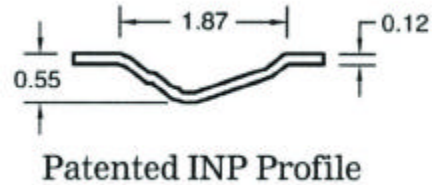

Colonist® Smooth 6'8"

Contour Series® Dimensional Specifications

Door Facing Size	A	B	C	D
36	36.00	4.15	11.96	3.78
34	34.00	5.15	9.96	3.78
32	32.00	4.15	9.96	3.78
30	30.00	4.15	8.96	3.78
28	28.00	4.15	7.96	3.78
26	26.00	5.15	5.96	3.78
24	24.00	4.15	5.96	3.78
20	20.00	4.02	11.96	--
18	18.00	3.02	11.96	--
16 U	16.00	4.46	7.08	--
18/18 B	--	--	--	--
16/16 B	--	--	--	--
15/15 B	--	--	--	--
14/14 B	--	--	--	--
12/12 B	--	--	--	--
9/9 B	--	--	--	--

Overall length and width dimensions are +/- 1/16"