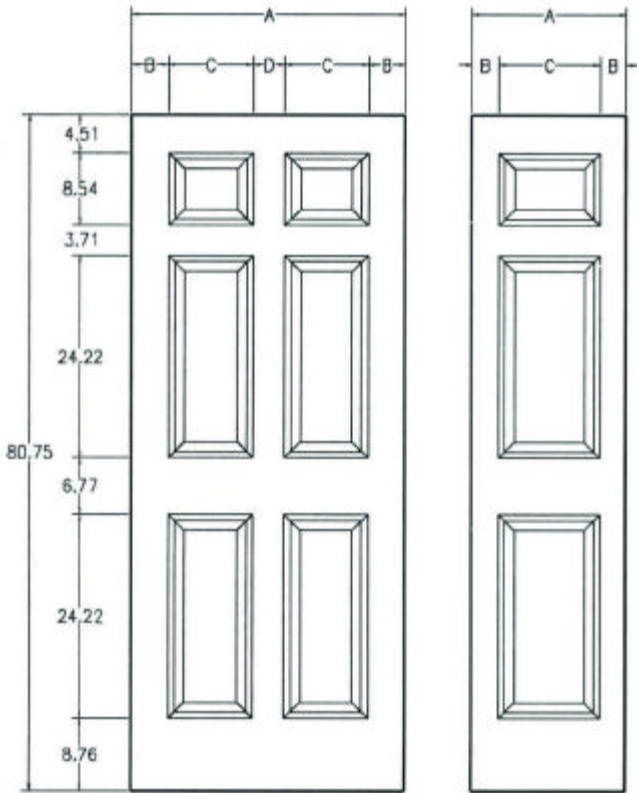

Colonist® Smooth 6'8"

Contour Series® Dimensional Specifications

Door Facing Size	A	B	C	D
36	36.00	4.15	11.96	3.78
34	34.00	5.15	9.96	3.78
32	32.00	4.15	9.96	3.78
30	30.00	4.15	8.96	3.78
28	28.00	4.15	7.96	3.78
26	26.00	5.15	5.96	3.78
24	24.00	4.15	5.96	3.78
20	20.00	4.02	11.96	--
18	18.00	3.02	11.96	--
16 U	16.00	4.46	7.08	--
18/18 B	--	--	--	--
16/16 B	--	--	--	--
15/15 B	--	--	--	--
14/14 B	--	--	--	--
12/12 B	--	--	--	--
9/9 B	--	--	--	--

Overall length and width dimensions are +/- 1/16"