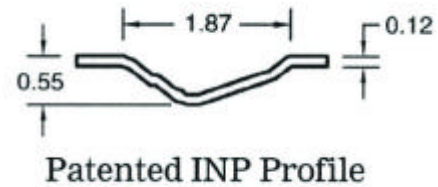

Colonist® Smooth 7'0"

Contour Series® Dimensional Specifications

Door Facing Size	A	B	C	D
36	36.00	4.15	11.96	3.78
34	34.00	5.15	9.96	3.78
32	32.00	4.15	9.96	3.78
30	30.00	4.15	8.96	3.78
28	28.00	4.15	7.96	3.78
26	26.00	5.15	5.96	3.78
24	24.00	4.15	5.96	3.78
20	--	--	--	--
18	18.00	3.02	11.96	--
16 U	--	--	--	--
18/18 B	--	--	--	--
16/16 B	--	--	--	--
15/15 B	--	--	--	--
14/14 B	--	--	--	--
12/12 B	--	--	--	--
9/9 B	--	--	--	--

Overall length and width dimensions are +/- 1/16"