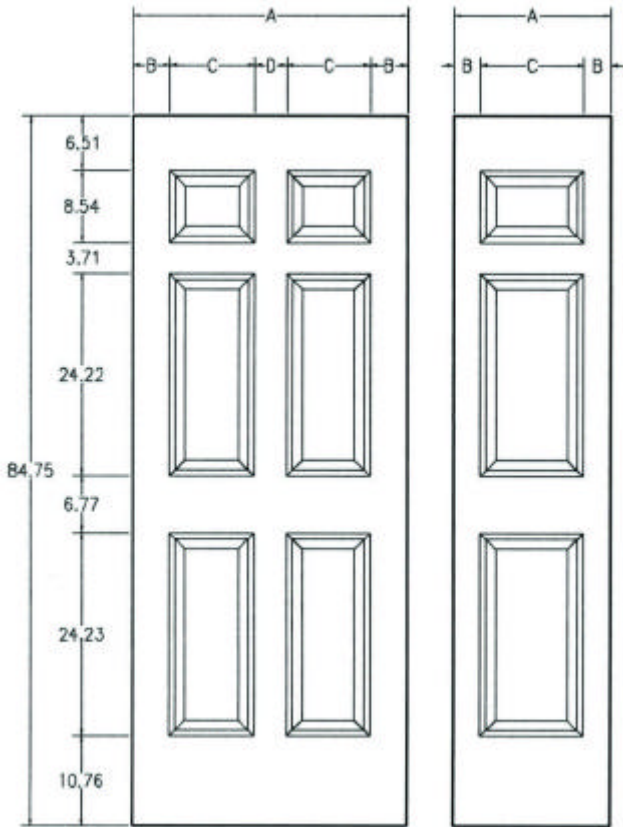

Colonist® Smooth 7'0"

Contour Series® Dimensional Specifications

Door Facing Size	A	B	C	D
36	36.00	4.15	11.96	3.78
34	34.00	5.15	9.96	3.78
32	32.00	4.15	9.96	3.78
30	30.00	4.15	8.96	3.78
28	28.00	4.15	7.96	3.78
26	26.00	5.15	5.96	3.78
24	24.00	4.15	5.96	3.78
20	--	--	--	--
18	18.00	3.02	11.96	--
16 U	--	--	--	--
18/18 B	--	--	--	--
16/16 B	--	--	--	--
15/15 B	--	--	--	--
14/14 B	--	--	--	--
12/12 B	--	--	--	--
9/9 B	--	--	--	--

Overall length and width dimensions are +/- 1/16"