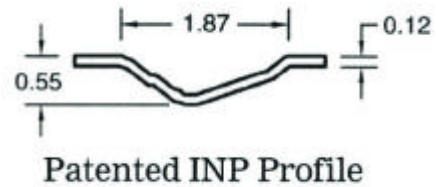

## Contour Series® Dimensional Specifications

Door Facing Size	A	B	C	D
36	36.00	4.15	11.96	3.78
34	34.00	5.15	9.96	3.78
32	32.00	4.15	9.96	3.78
30	30.00	4.15	8.96	3.78
28	28.00	4.15	7.96	3.78
26	26.00	5.15	5.96	3.78
24	24.00	4.15	5.96	3.78
20	--	--	--	--
18	18.00	3.02	11.96	--
16 U	--	--	--	--
18/18 B	--	--	--	--
16/16 B	--	--	--	--
15/15 B	--	--	--	--
14/14 B	--	--	--	--
12/12 B	--	--	--	--
9/9 B	--	--	--	--

Overall length and width dimensions are +/- 1/16"