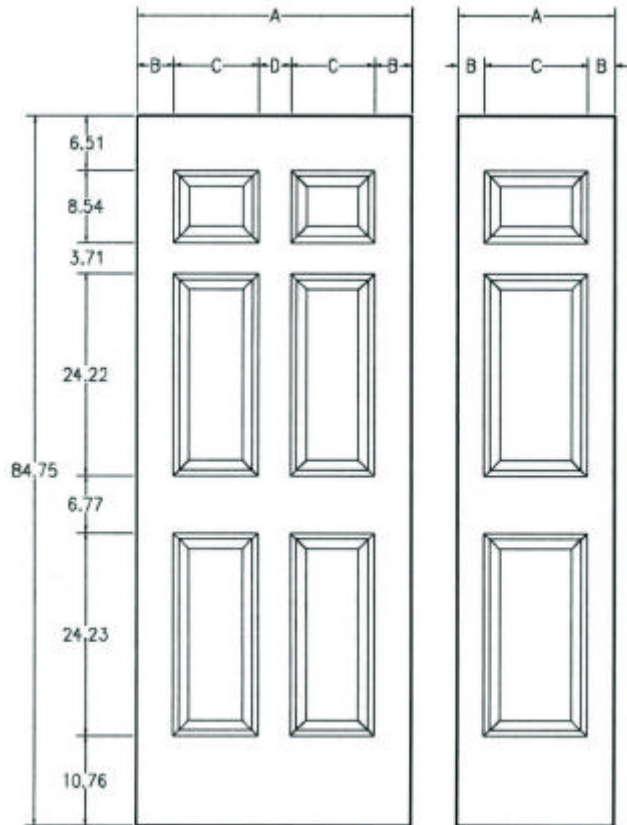

# Colonist® Smooth 7'0"

## Contour Series® Dimensional Specifications

Door Facing Size	A	B	C	D
36	36.00	4.15	11.96	3.78
34	34.00	5.15	9.96	3.78
32	32.00	4.15	9.96	3.78
30	30.00	4.15	8.96	3.78
28	28.00	4.15	7.96	3.78
26	26.00	5.15	5.96	3.78
24	24.00	4.15	5.96	3.78
20	--	--	--	--
18	18.00	3.02	11.96	--
16 U	--	--	--	--
18/18 B	--	--	--	--
16/16 B	--	--	--	--
15/15 B	--	--	--	--
14/14 B	--	--	--	--
12/12 B	--	--	--	--
9/9 B	--	--	--	--

Overall length and width dimensions are +/- 1/16"