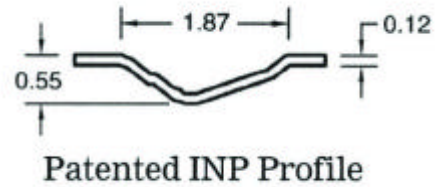

Colonist® Smooth 8'0"

Contour Series® Dimensional Specifications

Door Facing Size	A	B	C	D
36	36.00	4.15	11.96	3.78
34	34.00	5.15	9.96	3.78
32	32.00	4.15	9.96	3.78
30	30.00	4.15	8.96	3.78
28	28.00	4.15	7.96	3.78
26	26.00	5.15	5.96	3.78
24	24.00	4.02	5.96	3.78
20	20.00	4.02	11.96	--
18	18.00	3.02	11.96	--
16 U	16.00	4.46	7.08	--
18/18 B	--	--	--	--
16/16 B	--	--	--	--
15/15 B	--	--	--	--
14/14 B	--	--	--	--
12/12 B	--	--	--	--
9/9 B	--	--	--	--

Overall length and width dimensions are +/- 1/16"