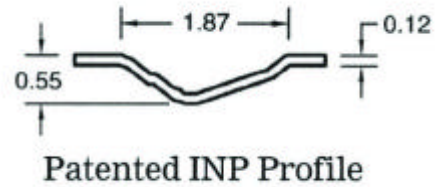

Contour Series® Dimensional Specifications

Door Facing Size	A	B	C	D
36	36.00	4.15	11.96	3.78
34	34.00	5.15	9.96	3.78
32	32.00	4.15	9.96	3.78
30	30.00	4.15	8.96	3.78
28	28.00	4.15	7.96	3.78
26	26.00	5.15	5.96	3.78
24	24.00	4.02	5.96	3.78
20	20.00	4.02	11.96	--
18	18.00	3.02	11.96	--
16 U	16.00	4.46	7.08	--
18/18 B	--	--	--	--
16/16 B	--	--	--	--
15/15 B	--	--	--	--
14/14 B	--	--	--	--
12/12 B	--	--	--	--
9/9 B	--	--	--	--

Overall length and width dimensions are +/- 1/16"