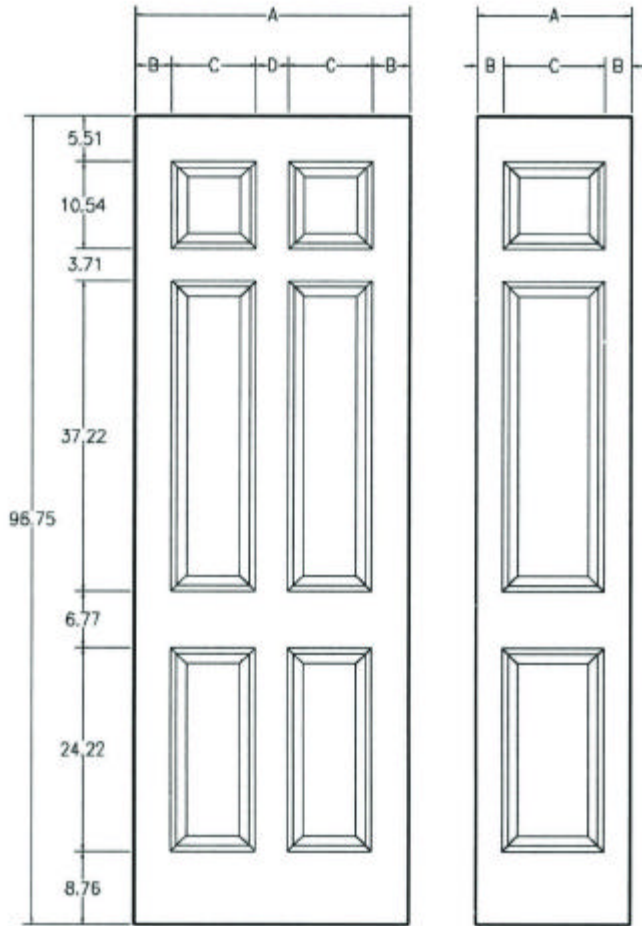

Colonist® Smooth 8'0"

Contour Series® Dimensional Specifications

Door Facing Size	A	B	C	D
36	36.00	4.15	11.96	3.78
34	34.00	5.15	9.96	3.78
32	32.00	4.15	9.96	3.78
30	30.00	4.15	8.96	3.78
28	28.00	4.15	7.96	3.78
26	26.00	5.15	5.96	3.78
24	24.00	4.02	5.96	3.78
20	20.00	4.02	11.96	--
18	18.00	3.02	11.96	--
16 U	16.00	4.46	7.08	--
18/18 B	--	--	--	--
16/16 B	--	--	--	--
15/15 B	--	--	--	--
14/14 B	--	--	--	--
12/12 B	--	--	--	--
9/9 B	--	--	--	--

Overall length and width dimensions are +/- 1/16"