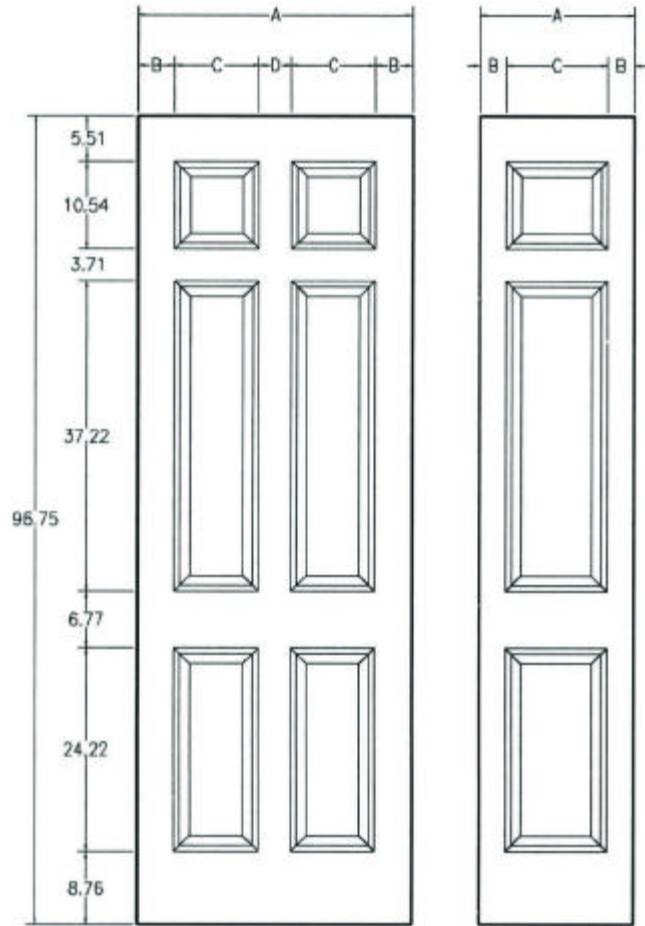

# Colonist® Smooth 8'0"

## Contour Series® Dimensional Specifications

Door Facing Size	A	B	C	D
36	36.00	4.15	11.96	3.78
34	34.00	5.15	9.96	3.78
32	32.00	4.15	9.96	3.78
30	30.00	4.15	8.96	3.78
28	28.00	4.15	7.96	3.78
26	26.00	5.15	5.96	3.78
24	24.00	4.02	5.96	3.78
20	20.00	4.02	11.96	--
18	18.00	3.02	11.96	--
16 U	16.00	4.46	7.08	--
18/18 B	--	--	--	--
16/16 B	--	--	--	--
15/15 B	--	--	--	--
14/14 B	--	--	--	--
12/12 B	--	--	--	--
9/9 B	--	--	--	--

Overall length and width dimensions are +/- 1/16"