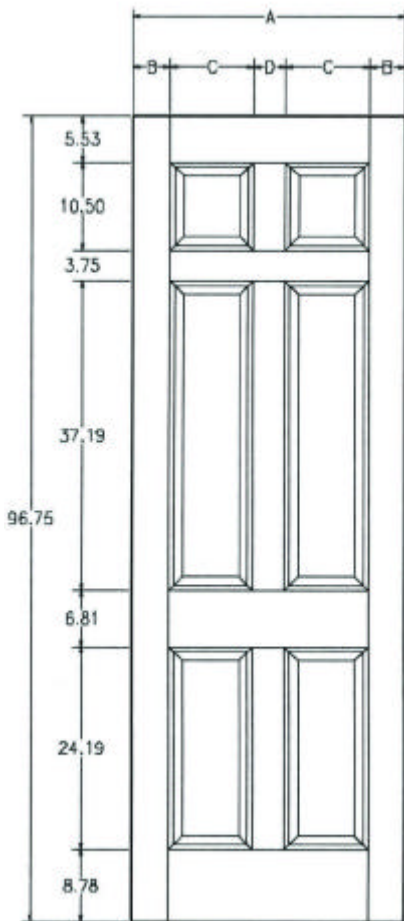

Colonist® Textured 8'0"

Contour Series® Dimensional Specifications

Door Facing Size	A	B	C	D
36	36.00	4.15	11.94	3.81
34	34.00	3.15	11.94	3.81
32	32.00	4.15	9.94	3.81
30	30.00	4.15	8.94	3.81
28	28.00	4.15	7.94	3.81
26	--	--	--	--
24	24.00	4.15	5.94	3.81
20	--	--	--	--
18	--	--	--	--
16 U	--	--	--	--
18/18 B	--	--	--	--
16/16 B	--	--	--	--
15/15 B	--	--	--	--
14/14 B	--	--	--	--
12/12 B	--	--	--	--
9/9 B	--	--	--	--

Overall length and width dimensions are +/- 1/16"