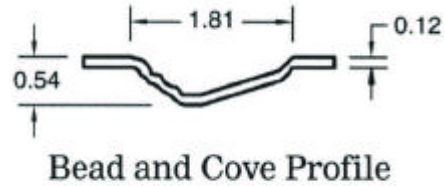

## Contour Series® Dimensional Specifications

Door Facing Size	A	B	C	D
36	36.00	4.15	11.94	3.81
34	34.00	3.15	11.94	3.81
32	32.00	4.15	9.94	3.81
30	30.00	4.15	8.94	3.81
28	28.00	4.15	7.94	3.81
26	--	--	--	--
24	24.00	4.15	5.94	3.81
20	--	--	--	--
18	--	--	--	--
16 U	--	--	--	--
18/18 B	--	--	--	--
16/16 B	--	--	--	--
15/15 B	--	--	--	--
14/14 B	--	--	--	--
12/12 B	--	--	--	--
9/9 B	--	--	--	--

Overall length and width dimensions are +/- 1/16"