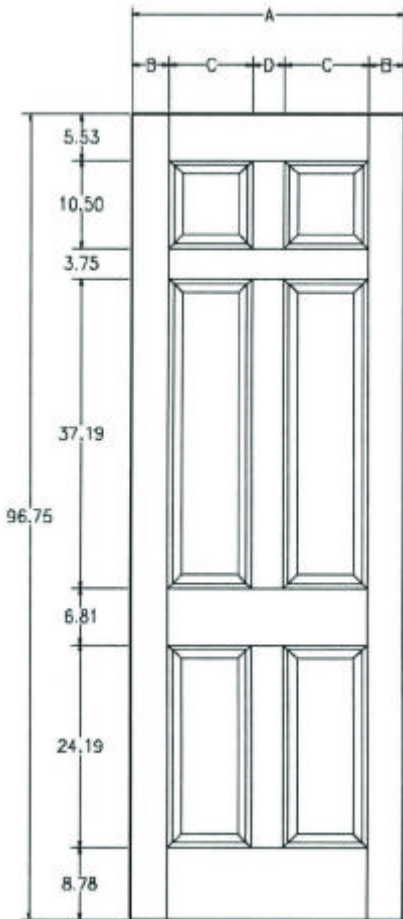

# Colonist® Textured 8'0"

## Contour Series® Dimensional Specifications

Door Facing Size	A	B	C	D
36	36.00	4.15	11.94	3.81
34	34.00	3.15	11.94	3.81
32	32.00	4.15	9.94	3.81
30	30.00	4.15	8.94	3.81
28	28.00	4.15	7.94	3.81
26	--	--	--	--
24	24.00	4.15	5.94	3.81
20	--	--	--	--
18	--	--	--	--
16 U	--	--	--	--
18/18 B	--	--	--	--
16/16 B	--	--	--	--
15/15 B	--	--	--	--
14/14 B	--	--	--	--
12/12 B	--	--	--	--
9/9 B	--	--	--	--

Overall length and width dimensions are +/- 1/16"