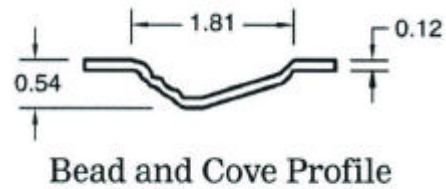

Colonist® Textured 8'0"

Contour Series® Dimensional Specifications

Door Facing Size	A	B	C	D
36	36.00	4.15	11.94	3.81
34	34.00	3.15	11.94	3.81
32	32.00	4.15	9.94	3.81
30	30.00	4.15	8.94	3.81
28	28.00	4.15	7.94	3.81
26	--	--	--	--
24	24.00	4.15	5.94	3.81
20	--	--	--	--
18	--	--	--	--
16 U	--	--	--	--
18/18 B	--	--	--	--
16/16 B	--	--	--	--
15/15 B	--	--	--	--
14/14 B	--	--	--	--
12/12 B	--	--	--	--
9/9 B	--	--	--	--

Overall length and width dimensions are +/- 1/16"