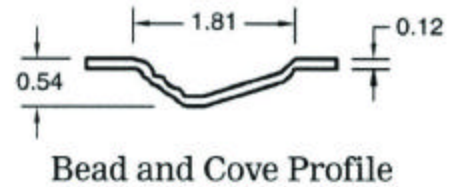

Colonist® Textured 6'8"

Contour Series® Dimensional Specifications

| B Door Facing Size | A | B | C | D |
|------------------------------|----------|----------|----------|----------|
| 36 | 36.00 | 4.15 | 11.94 | 3.81 |
| 34 | 34.00 | 5.15 | 9.94 | 3.81 |
| 32 | 32.00 | 4.15 | 9.94 | 3.81 |
| 30 | 30.00 | 4.15 | 8.94 | 3.81 |
| 28 | 28.00 | 4.15 | 7.94 | 3.81 |
| 26 | 26.00 | 5.15 | 5.94 | 3.81 |
| 24 | 24.00 | 4.15 | 5.94 | -- |
| 20 | 20.00 | 4.03 | 11.94 | -- |
| 18 | 18.00 | 3.03 | 11.94 | -- |
| 16 U | 16.00 | 4.50 | 7.00 | -- |
| 18/18 B | -- | -- | -- | -- |
| 16/16 B | -- | -- | -- | -- |
| 15/15 B | -- | -- | -- | -- |
| 14/14 B | -- | -- | -- | -- |
| 12/12 B | -- | -- | -- | -- |
| 9/9B | -- | 18.18 | 4.81 | 2.31 |

Overall length and width dimensions are +/- 1/16"