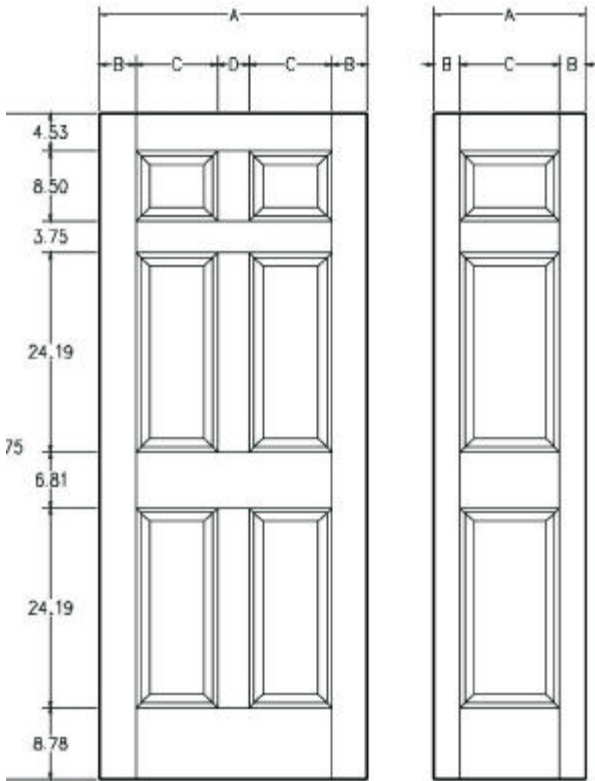

Colonist® Textured 6'8"

Contour Series® Dimensional Specifications

B Door Facing Size	A	B	C	D
36	36.00	4.15	11.94	3.81
34	34.00	5.15	9.94	3.81
32	32.00	4.15	9.94	3.81
30	30.00	4.15	8.94	3.81
28	28.00	4.15	7.94	3.81
26	26.00	5.15	5.94	3.81
24	24.00	4.15	5.94	--
20	20.00	4.03	11.94	--
18	18.00	3.03	11.94	--
16 U	16.00	4.50	7.00	--
18/18 B	--	--	--	--
16/16 B	--	--	--	--
15/15 B	--	--	--	--
14/14 B	--	--	--	--
12/12 B	--	--	--	--
9/9B	--	18.18	4.81	2.31

Overall length and width dimensions are +/- 1/16"