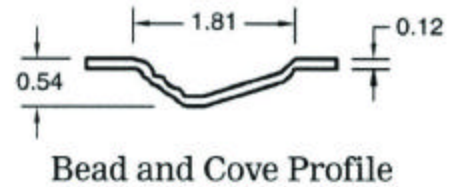

Colonist® Textured 6'8"

Contour Series® Dimensional Specifications

B Door Facing Size	A	B	C	D
36	36.00	4.15	11.94	3.81
34	34.00	5.15	9.94	3.81
32	32.00	4.15	9.94	3.81
30	30.00	4.15	8.94	3.81
28	28.00	4.15	7.94	3.81
26	26.00	5.15	5.94	3.81
24	24.00	4.15	5.94	--
20	20.00	4.03	11.94	--
18	18.00	3.03	11.94	--
16 U	16.00	4.50	7.00	--
18/18 B	--	--	--	--
16/16 B	--	--	--	--
15/15 B	--	--	--	--
14/14 B	--	--	--	--
12/12 B	--	--	--	--
9/9B	--	18.18	4.81	2.31

Overall length and width dimensions are +/- 1/16"