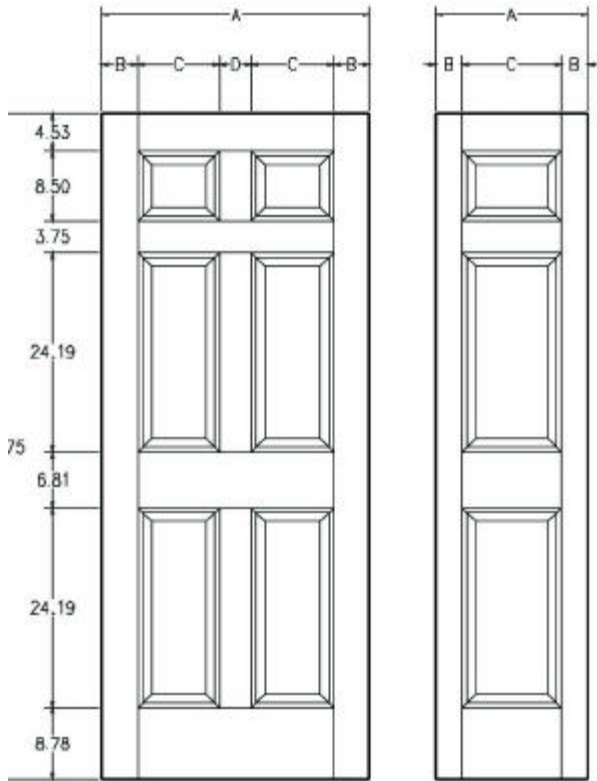

Colonist® Textured 6'8"

Contour Series® Dimensional Specifications

| B Door Facing Size | A | B | C | D |
|------------------------------|----------|----------|----------|----------|
| 36 | 36.00 | 4.15 | 11.94 | 3.81 |
| 34 | 34.00 | 5.15 | 9.94 | 3.81 |
| 32 | 32.00 | 4.15 | 9.94 | 3.81 |
| 30 | 30.00 | 4.15 | 8.94 | 3.81 |
| 28 | 28.00 | 4.15 | 7.94 | 3.81 |
| 26 | 26.00 | 5.15 | 5.94 | 3.81 |
| 24 | 24.00 | 4.15 | 5.94 | -- |
| 20 | 20.00 | 4.03 | 11.94 | -- |
| 18 | 18.00 | 3.03 | 11.94 | -- |
| 16 U | 16.00 | 4.50 | 7.00 | -- |
| 18/18 B | -- | -- | -- | -- |
| 16/16 B | -- | -- | -- | -- |
| 15/15 B | -- | -- | -- | -- |
| 14/14 B | -- | -- | -- | -- |
| 12/12 B | -- | -- | -- | -- |
| 9/9B | -- | 18.18 | 4.81 | 2.31 |

Overall length and width dimensions are +/- 1/16"