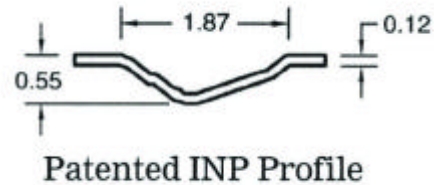

Coventry® Smooth 7'0"

Contour Series® Dimensional Specifications

Door Facing Size	A	B	C	D
36	36.00	4.15	11.96	3.78
34	34.00	5.15	9.96	3.78
32	32.00	4.15	9.96	3.78
30	30.00	4.15	8.96	3.78
28	28.00	4.15	7.96	3.78
26	26.00	5.15	5.96	3.78
24	24.00	4.15	5.96	3.78
20	20.00	4.02	11.96	--
18	18.00	3.02	11.96	--
16 U	--	--	--	--
18/18 B	--	--	--	--
16/16 B	--	--	--	--
15/15 B	--	--	--	--
14/14 B	--	--	--	--
12/12 B	--	--	--	--
9/9 B	--	--	--	--

Overall length and width dimensions are +/- 1/16"