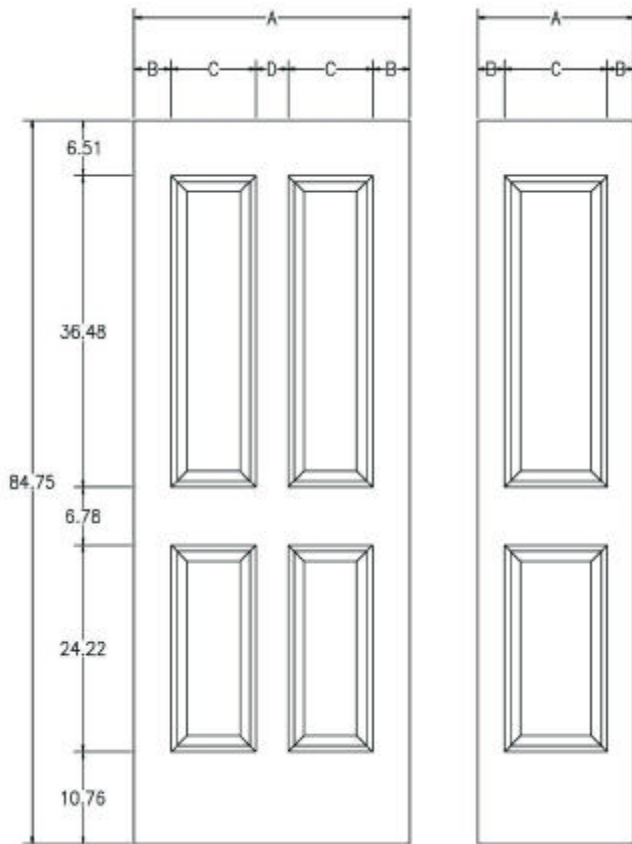

Coventry® Smooth 7'0"

Contour Series® Dimensional Specifications

Door Facing Size	A	B	C	D
36	36.00	4.15	11.96	3.78
34	34.00	5.15	9.96	3.78
32	32.00	4.15	9.96	3.78
30	30.00	4.15	8.96	3.78
28	28.00	4.15	7.96	3.78
26	26.00	5.15	5.96	3.78
24	24.00	4.15	5.96	3.78
20	20.00	4.02	11.96	--
18	18.00	3.02	11.96	--
16 U	--	--	--	--
18/18 B	--	--	--	--
16/16 B	--	--	--	--
15/15 B	--	--	--	--
14/14 B	--	--	--	--
12/12 B	--	--	--	--
9/9 B	--	--	--	--

Overall length and width dimensions are +/- 1/16"