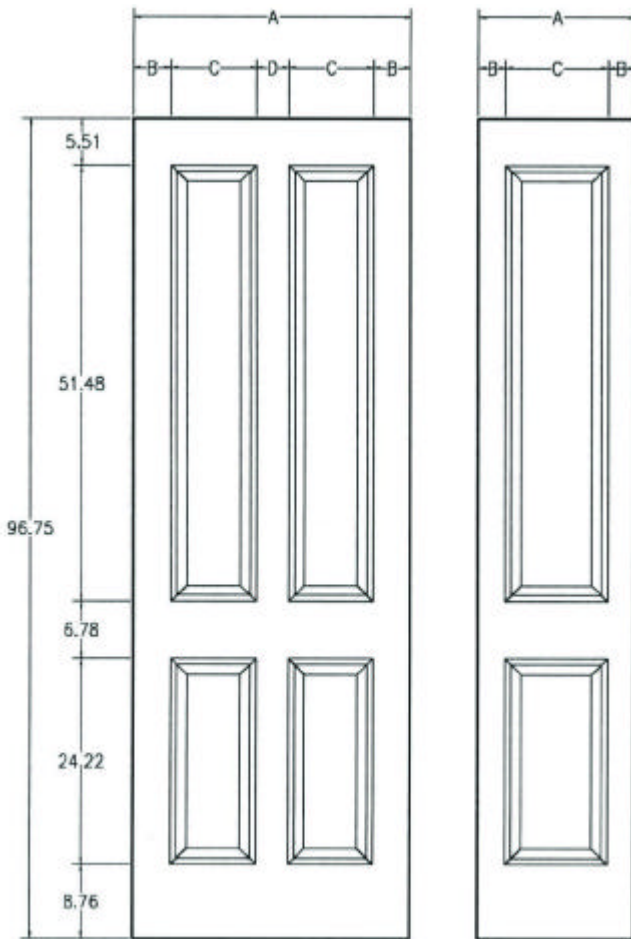

Coventry® Smooth 8'0"

Contour Series® Dimensional Specifications

Door Facing Size	A	B	C	D
36	36.00	4.15	11.96	3.78
34	34.00	5.15	9.96	3.78
32	32.00	4.15	9.96	3.78
30	30.00	4.15	8.96	3.78
28	28.00	4.15	7.96	3.78
26	26.00	5.15	5.96	3.78
24	24.00	4.15	5.96	3.78
20	20.00	4.02	11.96	--
18	18.00	3.02	11.96	--
16 U	16.00	4.46	7.08	--
18/18 B	--	--	--	--
16/16 B	--	--	--	--
15/15 B	--	--	--	--
14/14 B	--	--	--	--
12/12 B	--	--	--	--
9/9 B	--	--	--	--