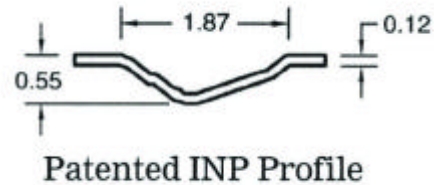

Coventry® Smooth 8'0"

Contour Series® Dimensional Specifications

Door Facing Size	A	B	C	D
36	36.00	4.15	11.96	3.78
34	34.00	5.15	9.96	3.78
32	32.00	4.15	9.96	3.78
30	30.00	4.15	8.96	3.78
28	28.00	4.15	7.96	3.78
26	26.00	5.15	5.96	3.78
24	24.00	4.15	5.96	3.78
20	20.00	4.02	11.96	--
18	18.00	3.02	11.96	--
16 U	16.00	4.46	7.08	--
18/18 B	--	--	--	--
16/16 B	--	--	--	--
15/15 B	--	--	--	--
14/14 B	--	--	--	--
12/12 B	--	--	--	--
9/9 B	--	--	--	--