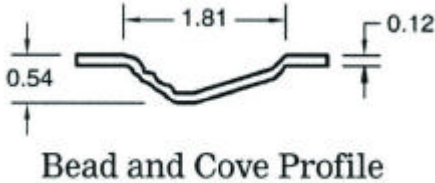

Coventry® Textured 6'8"

Contour Series® Dimensional Specifications

Door Facing Size	A	B	C	D
36	36.00	4.15	11.96	3.78
34	34.00	5.15	9.96	3.78
32	32.00	4.15	9.96	3.78
30	30.00	4.15	8.96	3.78
28	28.00	4.15	7.96	3.78
26	26.00	5.15	5.96	3.78
24	24.00	4.15	5.96	3.78
20	20.00	4.02	11.96	--
18	18.00	3.02	11.96	--
16 U	16.00	4.69	7.00	--
18/18 B	--	--	--	--
16/16 B	--	--	--	--
15/15 B	--	--	--	--
14/14 B	--	--	--	--
12/12 B	--	--	--	--
9/9 B	--	--	--	--