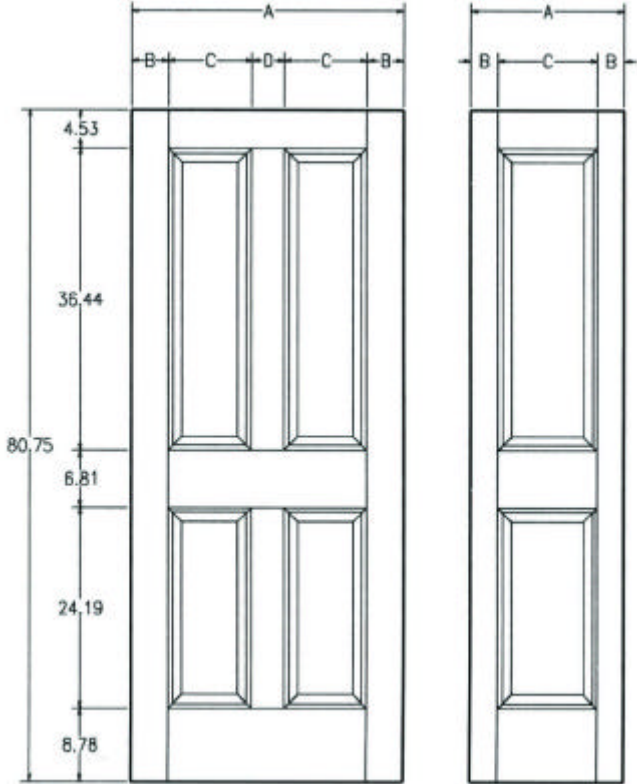

Coventry® Textured 6'8"

Contour Series® Dimensional Specifications

Door Facing Size	A	B	C	D
36	36.00	4.15	11.96	3.78
34	34.00	5.15	9.96	3.78
32	32.00	4.15	9.96	3.78
30	30.00	4.15	8.96	3.78
28	28.00	4.15	7.96	3.78
26	26.00	5.15	5.96	3.78
24	24.00	4.15	5.96	3.78
20	20.00	4.02	11.96	--
18	18.00	3.02	11.96	--
16 U	16.00	4.69	7.00	--
18/18 B	--	--	--	--
16/16 B	--	--	--	--
15/15 B	--	--	--	--
14/14 B	--	--	--	--
12/12 B	--	--	--	--
9/9 B	--	--	--	--