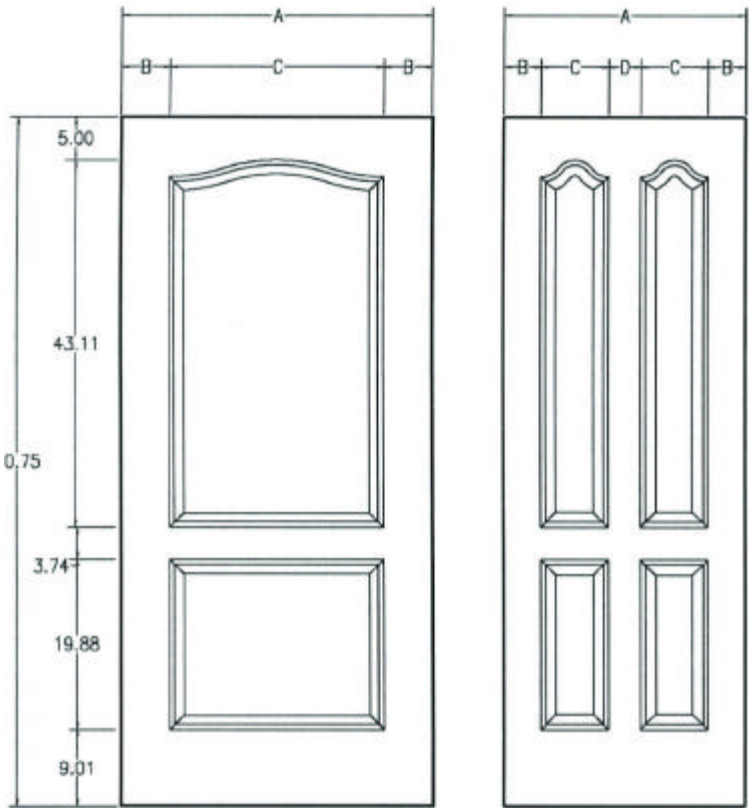

Cremona® Smooth 6'8"

Contour Series® Dimensional Specifications

Bead and Cove Profile

Door Facing Size	A	B	C	D
36	36.00	5.50	25.00	--
34	34.00	5.58	22.84	--
32	32.00	4.58	22.84	--
30	30.00	5.16	19.69	--
28	28.00	4.94	18.11	--
26	26.00	5.52	14.96	--
24	24.00	4.52	14.96	--
20	20.00	5.25	9.50	--
18	18	4.25	9.50	--
16 U	--	--	--	--
18/18 U	36.00	6.	9.50	5.0
16/16 U	32.00	4.	9.50	3.81
15/15 U	30.00	4.	8.68	3.81
14/14 U	--	--	--	--
12/12 U	24.00	3.	6.79	3.81
9/9 U	--	--	--	--

Overall length and width dimensions are +/- 1/16"