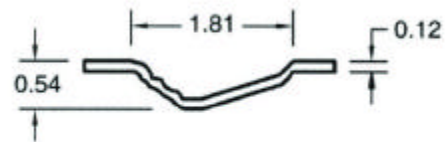

Cremona® Smooth 6'8"

Contour Series® Dimensional Specifications

Bead and Cove Profile

Door Facing Size	A	B	C	D
36	36.00	5.50	25.00	--
34	34.00	5.58	22.84	--
32	32.00	4.58	22.84	--
30	30.00	5.16	19.69	--
28	28.00	4.94	18.11	--
26	26.00	5.52	14.96	--
24	24.00	4.52	14.96	--
20	20.00	5.25	9.50	--
18	18	4.25	9.50	--
16 U	--	--	--	--
18/18 U	36.00	6.	9.50	5.0
16/16 U	32.00	4.	9.50	3.81
15/15 U	30.00	4.	8.68	3.81
14/14 U	--	--	--	--
12/12 U	24.00	3.	6.79	3.81
9/9 U	--	--	--	--

Overall length and width dimensions are +/- 1/16"