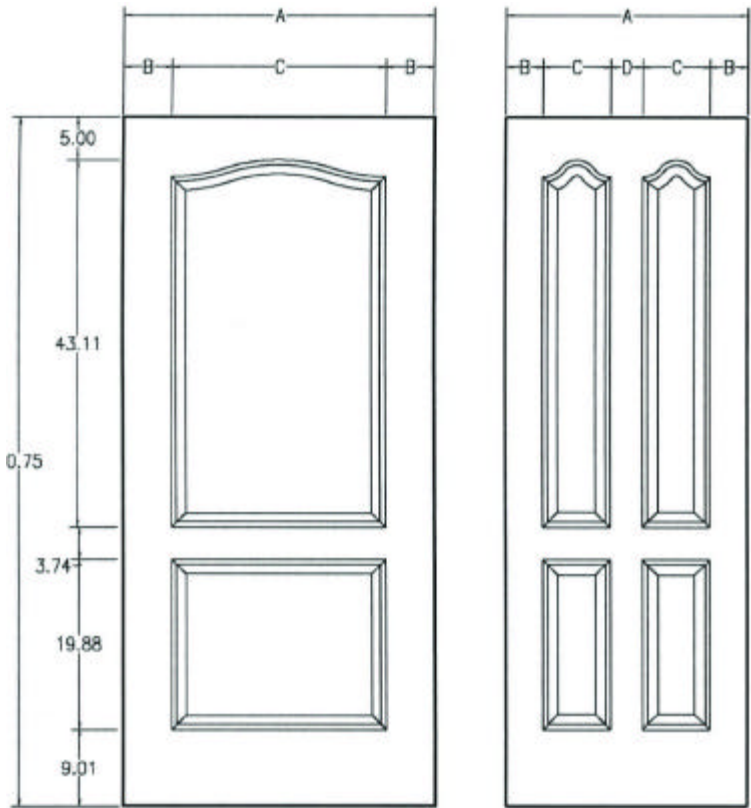

# Cremona® Smooth 6'8"

## Contour Series® Dimensional Specifications

| Door Facing Size | A     | B    | C     | D    |
|------------------|-------|------|-------|------|
| 36               | 36.00 | 5.50 | 25.00 | --   |
| 34               | 34.00 | 5.58 | 22.84 | --   |
| 32               | 32.00 | 4.58 | 22.84 | --   |
| 30               | 30.00 | 5.16 | 19.69 | --   |
| 28               | 28.00 | 4.94 | 18.11 | --   |
| 26               | 26.00 | 5.52 | 14.96 | --   |
| 24               | 24.00 | 4.52 | 14.96 | --   |
| 20               | 20.00 | 5.25 | 9.50  | --   |
| 18               | 18    | 4.25 | 9.50  | --   |
| 16 U             | --    | --   | --    | --   |
| 18/18 U          | 36.00 | 6.   | 9.50  | 5.0  |
| 16/16 U          | 32.00 | 4.   | 9.50  | 3.81 |
| 15/15 U          | 30.00 | 4.   | 8.68  | 3.81 |
| 14/14 U          | --    | --   | --    | --   |
| 12/12 U          | 24.00 | 3.   | 6.79  | 3.81 |
| 9/9 U            | --    | --   | --    | --   |

Overall length and width dimensions are +/- 1/16"