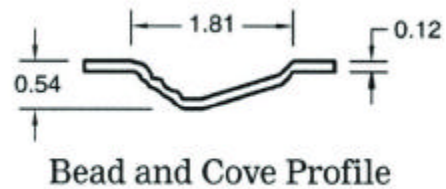

# Cremona® Smooth 6'8"

## Contour Series® Dimensional Specifications

| Door Facing Size | A     | B    | C     | D    |
|------------------|-------|------|-------|------|
| 36               | 36.00 | 5.50 | 25.00 | --   |
| 34               | 34.00 | 5.58 | 22.84 | --   |
| 32               | 32.00 | 4.58 | 22.84 | --   |
| 30               | 30.00 | 5.16 | 19.69 | --   |
| 28               | 28.00 | 4.94 | 18.11 | --   |
| 26               | 26.00 | 5.52 | 14.96 | --   |
| 24               | 24.00 | 4.52 | 14.96 | --   |
| 20               | 20.00 | 5.25 | 9.50  | --   |
| 18               | 18    | 4.25 | 9.50  | --   |
| 16 U             | --    | --   | --    | --   |
| 18/18 U          | 36.00 | 6.   | 9.50  | 5.0  |
| 16/16 U          | 32.00 | 4.   | 9.50  | 3.81 |
| 15/15 U          | 30.00 | 4.   | 8.68  | 3.81 |
| 14/14 U          | --    | --   | --    | --   |
| 12/12 U          | 24.00 | 3.   | 6.79  | 3.81 |
| 9/9 U            | --    | --   | --    | --   |

Overall length and width dimensions are +/- 1/16"